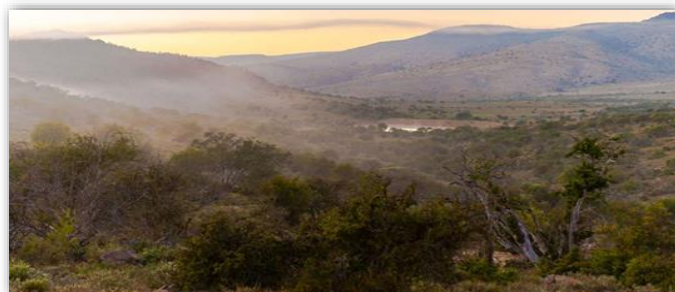

- Les excursions pour les accompagnants (hors tickets d'entrée éventuels)

- ③ Visite de la ville de KIRKWOOD (boutiques et commerces)
- ③ Visite de la ville de PORT ELIZABETH (plage et bord de mer)
- ③ Visite du sanctuaire des félins (Guépards, Leopards, Lions, Servals, Caracals) - 30€
- ③ Visite du Addo National Elephant Reserve (Eléphants, Rhinocéros, Buffles) - 20€
- ③ Promenades à cheval (2 heures) au milieu des animaux de la réserve Addo - 40€
- ③ Visite Addo Wildlife Centre (poteries, étoffes, promenades écologiques)
- ③ Case Mia Health Spa (centre de bien être) - 150€ journée complète de soins -